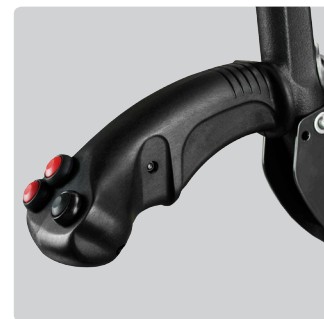

aria

240

TSM

aria

240

240

Alimentazione / Supply	-	Battery 24 V
Guida / Driving type	-	Electric
Potenza massima / Total power	Kw	2,7
Tempo di lavoro / Working time	h	> 10
Velocità massima / Maximum speed	Km/h	6
Motore aspirazione / Vacuum motor	W	1500
Capacità di raccolta / Hopper capacity	L	240
Lunghezza/Ø tubo aspirazione / Hose length/Ø	mm	3500 / 120
Nebulizzatore / Nebulizer	-	Yes - standard
Filtro / Filter	-	Polyester cartridge
Superficie filtro / Filtering surface	m ²	14
Pulizia filtro / Filter cleaning system	-	Automatique, on board - optional
Ruote gemellari frontali / Twin front wheels	-	Yes - standard
Massima pendenza superabile / Maximum slope	%	20
Livello di rumorosità / Noise level	Db (A)	68
Comp. batterie (LxLxH) / Batt. compartment (LxWxH)	mm	716 x 410 x 490
Peso senza batterie / Weight without batteries	Kg	330
Dimensioni (LxLxH) / Dimensions (LxWxH)	mm	1920 x 980 x 1825